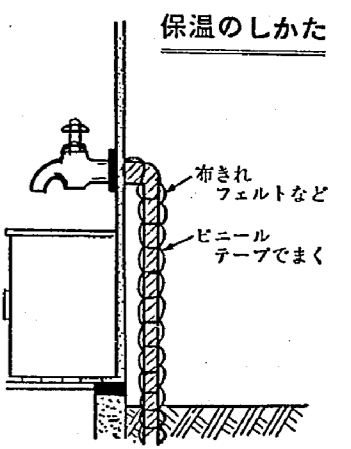

冬を迎え寒さが厳しくなると、水道管の破裂が多くなります。ことしも早めに水道管の保温装置を完全にしておきましょう。

○夜の冷えこみに注意
気温が氷点下四度になり、水道の水が凍ったりと水道管が破裂します。とくに多いのは次のようなところでは、

- ・家の外にある水道管。
- ・水道管が北向きにあるところ。
- ・風あたりの強い所にある水道管。

○凍結を防ぐには
保温材には、取り付けの簡単な市販品もあります。これを地下三十センチまで取り付けてください。特に冷え込みが強いときは凍結防止材を、

○凍結防止材の使い方
蛇口の栓を開き、タオルをかぶせ、その上からゆっくりとぬるま湯をかけてください。急に熱湯をかけると、水道管や蛇口が破裂することがありますので注意してください。

○破裂したときは
メーターボックスの中にあるバルブをしめて水を止め、破裂した部分に布かテープをしつかりと巻きつけて応急手当をします。

そして、水道局か公認業者に連絡してください。

▽破裂による修繕料・水道料金は、使用者みなさん