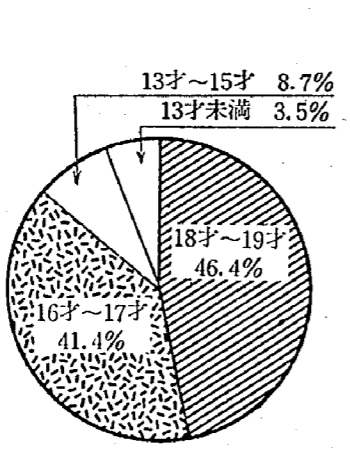

亀田町には、六台もの雑誌自動販売機があり、県下各地で撤去運動が行なわれているなかで、台数の多い方です。

地域ぐるみでの撤去運動が必要です。

亀田町でも非行は増えています

万引き、暴走族、シンナー遊び、少女売春、不純異性交遊―こんな暗いニュースが毎日のように報道されています。それは、けっして他人ごとではありません。

犯・不良行為年令別表

南署管内少年非行状況表 刑法犯

犯・不良行為少年補導状況表

伸びよう伸ばそう青少年