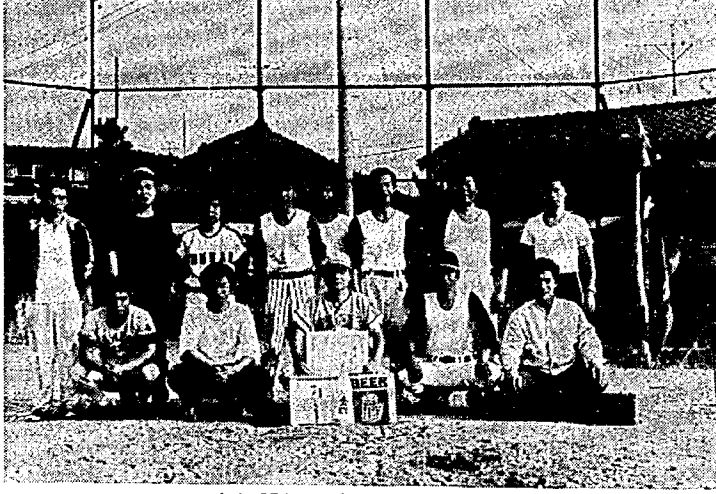

したがって前年対比では三・四割の増というところであります。これはあくまでも療養費の増をみこんだものであります。

早起き野球「都町チーム」連続優勝

さる六月五日、朝もやけむる亀田中学校グラウンドで

プレーボールを宣されてから約二カ月間、七月二十四日によろやく決勝戦をむかえました。毎朝五時三十分、試合開始です。

さわやかな朝の空気の中でせいっぱい動きボールを打つノその気持は健康そのものです。

ことしで数えて十一回目となり大会はじまって以来の三十二チーム