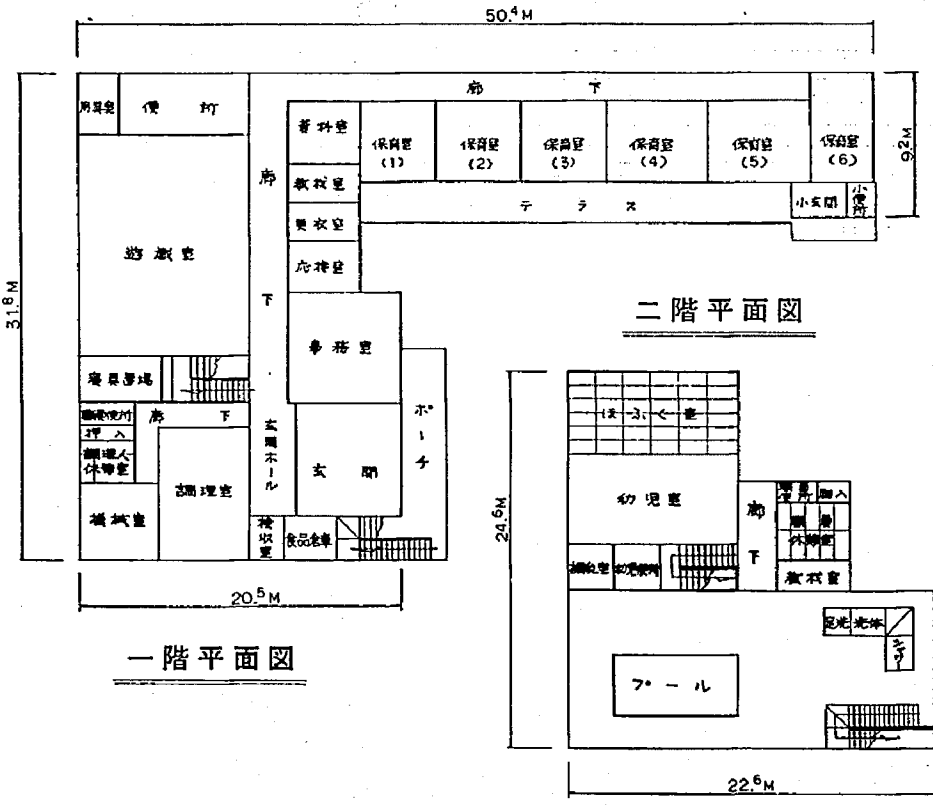

第三保育園移築起工式

近代的な保育園を新築

完成は来春二月二十八日

昭和五十二年年度の重点事業であり、亀田町立第三保育園移築工事の起工式が、さる八月八日午前十一時から工事施工場所の中央に祭壇を設け、関係者三十人が参列する中で厳粛に行われました。

新しい保育園の概要は、

鉄筋コンクリート造り二階建。年長中年児は一階に、三歳未満児は二階で保育することになります。プールは敷地の関係から二階に設け、足洗、洗体、シャワーなどの施設ができます。また、県下でも初めての障害児保育室(おもに言語障害児の指導保育)を設けるのが特徴です。

現在の第三保育園は、昭和二十九年に建築した木造園舎(定員六十名)で、すでに二十二年も経過した老朽施設であること、この地

域は亀田機業の中心で、織物工場に働らく主婦の方が多く、子どもさんの入園希望が年々増加しています。特に三歳児の入園が非常に困難なことから、町では五十三年四月開園を目標として、定員一五〇名の近代的な保育園の建設準備を進めてきました。このたびは国・県の認可もとり、工事に着手したものであります。

第三保育園の移築工事に伴って、町全体として三歳児の入園が緩和することになります。

交通事故の伸び率県下最高

昨年同期の五十%増

亀田町内における交通事故は昨年同期に比べ五十%も増加し、交通事故増加率では県下の市町村中最高の伸び率を示しています。

亀田町内における交通事故は昭和四十七年をピークに年々減少してきてきたが、今年はこのままで行くと昨年(四十七件)の約二倍程度になるものと予測されます。

みんなの力で交通事故を無くしましょう。

亀田町の交通事故発生状況

区分	昭和47年	昭和48年	昭和49年	昭和51年	昭和52年
件数	171 (147)	140	96	52	36 (24)
増減率	+ 16.3	- 18.1	- 31.4	- 45.8	+ 9.6
死者	(1)	3	2	2	3 (1)
増減率	± 0	+ 200	- 33.3	± 0	+ 50
傷者	200 (197)	171	131	67	52 (35)
増減率	+ 1.5	- 14.5	- 23.4	- 48.9	+ 1.5

本年は7月20日現在で( )内は前年度分

第3保育園移築工事のあらまし

位置……亀田町東町3丁目2,871-1
起工……昭和52年8月8日
完工……昭和53年2月28日
敷地面積 2,040.9㎡
建築面積 1,064.2㎡

内訳 { 1階 850.0㎡
2階 214.2㎡

構造……鉄筋コンクリート造
設計……(株)オート建築設計事務所
建築工事……(株)建久組 請負額9,340万円
電気設備工事……(株)電友会 700万円
給排水衛生暖房設備工事 亀田設備共同企業体 請負額 1,720万円

計 11,760万円

少年・少女の非行 環境が大きく影響

少年、少女の不純な性問題が県下各地に目立ってふえています。これは、少年をとりまく社会環境の悪さが大きな原因のひとつとみられています。

「非行を誘うポルノ雑誌は買わない、読まない、そして自動販売機は置かせないようにする、良書だけにしよう、みんなで協力しよう。」

○パトなどに少年、少女が集まって、不純な遊びやシンナーを吸ったりする例もふえています。

▽大勢の少年、少女が出入りしている。

▽少年、少女が深夜まで騒いでいる。

……こんな状態がありましたら警察へご連絡ください。

例二二二
新潟南警察署

ポルノ雑誌やたまり場の追放

健全な国保運営のため保険料の完納にご協力を

国民健康保険の予算総額の九三・九七割が、被保険者の医療費等によって支出されます。

保険料を滞納されますと支出と収入のバランスがとれなくなると、国保の運営が困難になりますので、保険料は必ず納期内に完納されますようお願いいたします。

昭和52年度の国民健康保険税 1億2,161万円

国民健康保険税は毎年八月に本算定を行います。それに関係する国民健康保険税条例を改正する町臨時議会がさる八月三日開催され課税割合が下表のように決定されました。

国民健康保険の療養給付費が年々増大しており、それに伴って止むなく税の方も多少なりとも増税せざるを得ない状況であります。条例改正案と同時に補正予算案も議決されました。

当初予算に現年度分保険税として一億二千五百六十一万三千元を計上し、前年度に対し、六・四割の増税でありましたのを、今回の補正で前年度剰余金から四百万円を減税分に補てんして一億二、一六一万三千元としました。

したがって前年対比では三・四割の増というところであります。これはあくまでも療養費の増をみこんだものであります。

早起き野球「都町チーム」連続優勝

さる六月五日、朝もやけむる亀田中学校グラウンドで

プレーボールを宣されてから約二カ月間、七月二十四日によろやく決勝戦をむかえました。毎朝五時三十分、試合開始です。

さわやかな朝の空気の中でせいっぱい動きボールを打つノその気持は健康そのものです。

ことしで数えて十一回目となり大会はじまって以来の三十二チーム