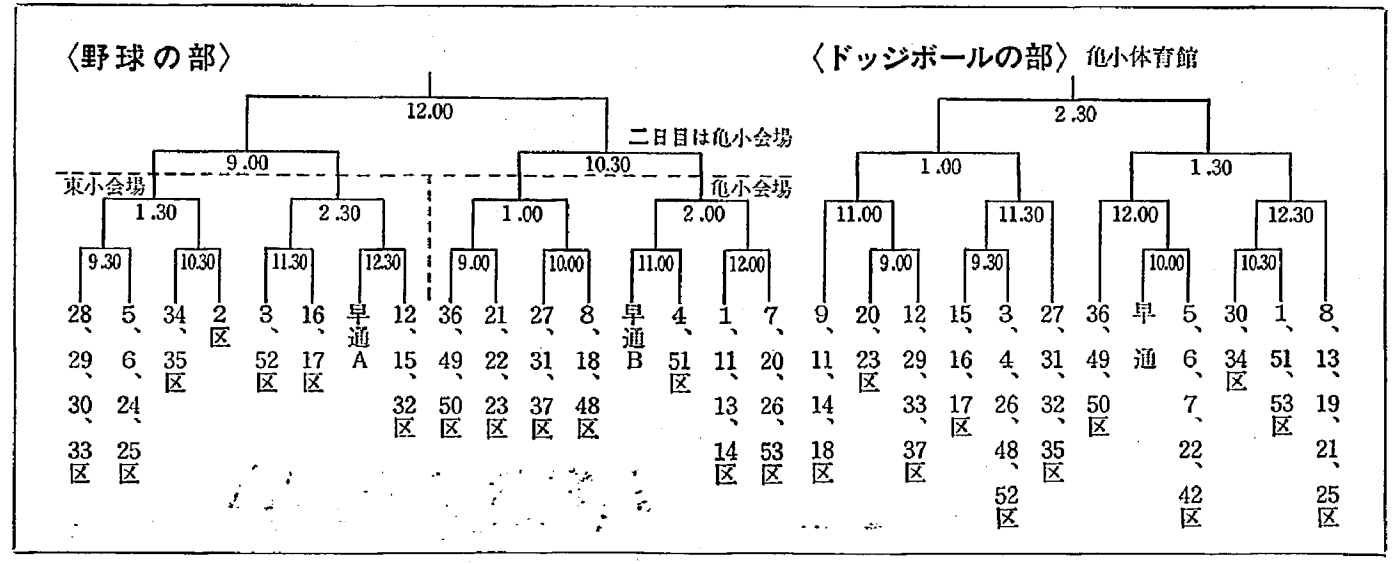

「句評」

久闊や夏炉の炎いま高し
焚いても焚かんでもいい
夏炉なのであるが、久し振りの客を迎えて、その夏炉を大いに燃やした。「いま高し」がその火の勢を叙すると共に、自分のよろこびの心を述べたのである。
この句の焦点は「いま高

第15回亀田町少年少女球技大会組合せ表
とき 昭和52年8月21日(日)22日(月)

開会式 午前8時30分(8時集合)から亀田小学校で行いますので全チームの参加をお願いします。

元気はつらつ入場行進...昨年の大会