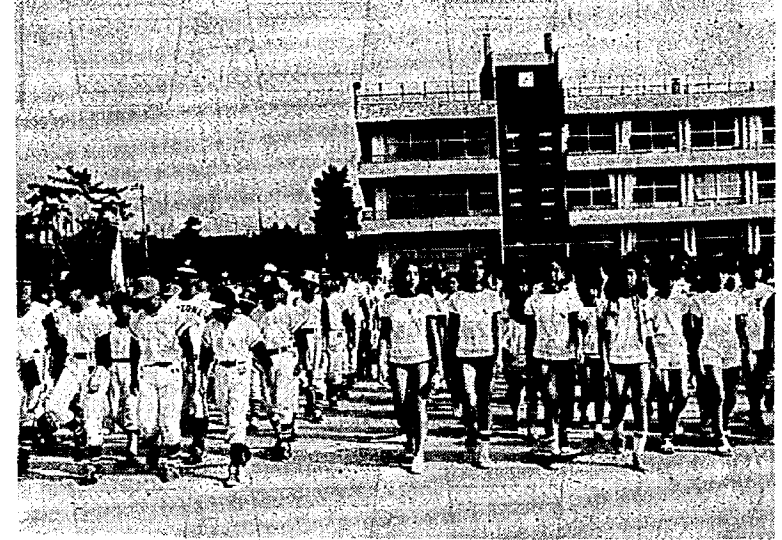

第15回亀田町少年少女球技大会組合せ表
とき 昭和52年8月21日(日)22日(月)

開会式 午前8時30分(8時集合)から亀田小学校で行いますので全チームの参加をお願いします。

元気はつらつ入場行進...昨年の大会

第十五回
亀田町少年少女球技大会
八月二十一日に開かる
セミの鳴き声とともに子どもたちの元気な声がきこえてきます。子どもたちが夏休みの目標としている少年少女球技大会にそなえて朝早くからの猛練習です。
この大会は、昭和三十八年に校外補習の一環として行われたもので、こととして第十五回目を数えますが、毎年ちびっ子選手が夏休み期間中自立的に計画をたてて練習をしております。
しかし、町内三小学校の児童、約一、〇〇〇名が参加する大会ですので、練習場所を確保するに大変です。学校のグラウンド、神社の境内、部落の空地すべて子どもたちの天下です。町内のみならず子どもたちに暖かい応援をしてやってください

当日の開会式は八月二十一日午前八時三十分から亀田小学校グラウンドで全員参加のもとで行われます。ぜひいっばい胸を張ってほころしげな顔の子どもたちまつくろな顔、顔...
なお、野球の部は亀田小学校と東小学校の二会場で行われますが、準決勝からは二日目で亀田小学校で実施されます。
また、ドッジボールの部は亀田小学校で一日ですべて終了いたします。

新潟県
労働大学講座開催
県では、労働法を中心に労働経済、労働問題についての権威者を講師に招いて労働講座を開催します。
・申込み：八月二十日までに県商工労働部労政課へ申し込んでください。定員に達したときは締め切りです。
・期間：九月一日、二日、八日、九月、十六日の五日
・場所：新潟市労働衛生医学会新潟市川岸町一丁目
・対象：労働者、使用者および一般一五〇人
・受講料：無料ですが、テキスト代として七〇〇円を申込書提出のとき納めてください。
五十二年度
行政書士試験の案内
八月二十二日、受験願書受付
九月十日 願書締切り
十月二日 試験実施
十月下旬 合格発表
▽受験願書等の提出先
県総務部地方課行政書士試験係 (四五五一内線 三〇五九番)

今月の納税
町県民税 第2期分
健康保険税 第3期分
8月31日まで忘れずに

たばこは
亀田のお店から
たばこ20本で消費税が24円
亀田町に入ります。

間違えて配達のお返しを
郵便局では、郵便を間違えて配達しないよう十分注意していますが、もし間違えて配達されたときは、お手数ですがその旨を適当な紙に書いては、お近くのポストへ入れてください。その際、「間違えて配達されました」とだけ書きますと、どこの家へ間違えて配達したかわかりませんので、お宅の住所・氏名を簡単に郵便添えください。よろしくお願いたします。
(亀田郵便局)