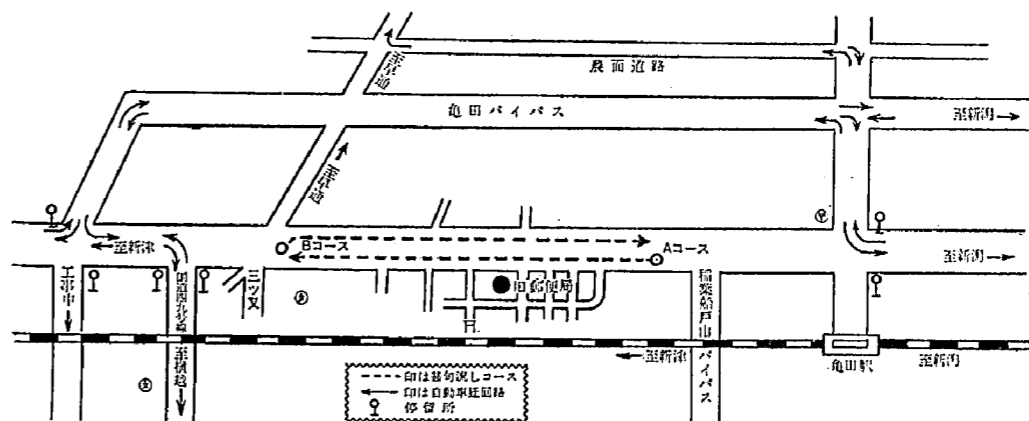

亀田甚句本町流し自動車迂回路

- 1.日 時...8月16日午後7時~01時(交通制限) 2.区 間...亀田郵便局前~三ツ又阿部医院前まで1,500m

(公民館)へご連絡ください。また、囃子は旧郵便局前まで、放送の一元化を行います。

実施しますので、町民みなさんのご協力をお願いします。なお、詳しいことは事務局へお問い合わせください。