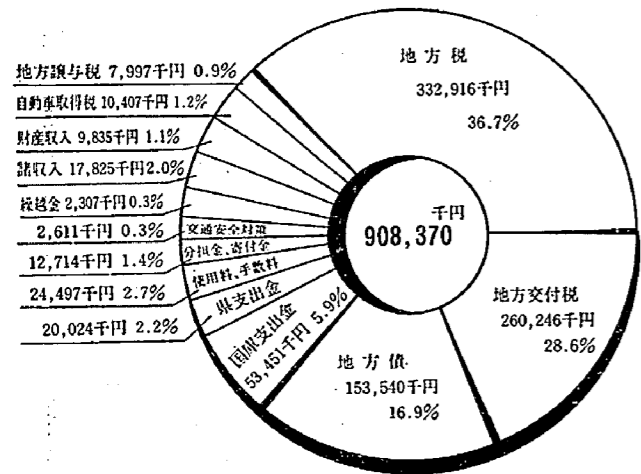

昭和47年度 財政の決算

歳入