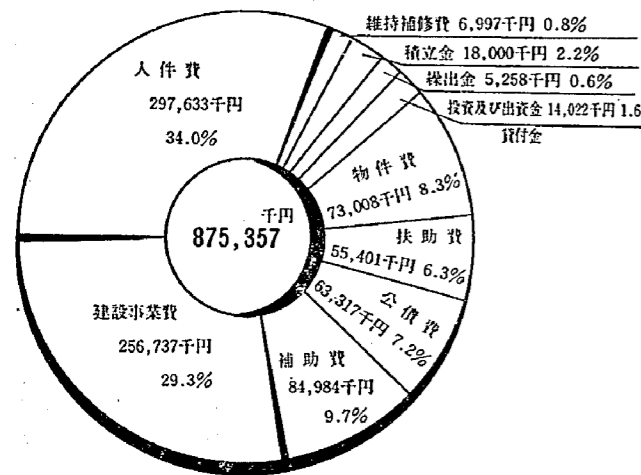

歳出

一般会計 三千三百万円の黒字

消防署庁舎の建設など

昭和四十七年度の一般会計決算額は、歳入面で九億八百三十七万円、歳出で八億七千五百三十六万円となり、差引き三千三百万円の黒字となりました。

▲十二月定例町議会で、昭和四十七年度一般会計決算案を、国民健康保険特別会計決算案と併せて、両議案は十二月十八日提案通り承認されました。この決算は、それぞれの会計に入った金と仕事に使われたものです。

歳入

昭和四十七年度の歳入は、千三百一十萬円の黒字となり、その内千八百萬円を老人福祉センター資金の一部として積立てました。昭和四十八年度、繰越額は千五百一十萬円となりました。昭和四十七年度の決算額は、昭和四十六年度と比較して、千三百一十萬円の増収（歳入四七・六%、歳出五一・二%）より縮小にとどまったことは、次年度計画のある老人福祉センター建設への健全財政配慮による結果となつて現われています。

歳出

歳入の主なものは、みなさんの納めた町税三億四千七百七十三萬五千円、次に地方交付税二億二千四百六十六千円、歳入全体の八二・二%を占めています。残りの一七・八%は国や県の支出金などです。

国保会計 七百七十四万円の黒字

医療費一人平均二万二千元

昭和四十七年度の国民健康保険特別会計決算額は、歳入面で一億五千八百四十万二千二百四十四円、歳出の主なものは、消防庁舎の建設費三千八百四十四万四千円、老人福祉センターおよび町民会館（仮称）建設用地四千三百六十九千円、粗大ごみ埋立用地二千二百三十四万四千円、西町公園用地千七百七十一万円の取得事業および北小・中学校（仮称）の埋立事業二千六百七十七万二千二百四十四円、道路舗装改良費で三千八百三十三万五千円などが町単独で行なった主要な事業であります。

診療費

昭和四十七年度決算をみると、幸いインフルエンザの流行・発生もなくこのため医療費の支出が少なく、当初より下回る。

◆費用額 七千四百円
前年比 一〇二・三〇%
◆受診件数 四六、九〇七件
前年比 一〇二・三〇%
◆受診率 五七・七・八四%
前年比 一〇三・二七%
◆一件当り日数 三・二九日
前年比 一〇二・一七%
◆一件当り費用額 二一、九九七円
前年比 一〇七・五二%
◆一人当り費用額 二一、九九七円
前年比 一〇七・五二%

年頭のご挨拶

亀田町長
藤田新坪

皆様、お健やかに新しい年をお迎えなされました事を心からお慶び申し上げます。振り返って見ますと昨年は天候に恵まれ、農家は史上最高の豊作を喜び、一方経済界も好況にて、各種企業も商業も共に活況に推移して来ましたが、晩秋以来石油危機が伝えられ、前途に不安を醸しつつある事はまことに遺憾であります。

もとより我が国は石油のみならずあらゆる資源に乏しくすべて資材を輸入し、これを加工生産する事によつて繁栄し、産物もまた米以外は大豆も小麦も飼糧等々、すべて輸入に依存しておる現状を重視し、過去において消費の美徳とか、働らき過ぎだとか、喧伝された事は大いに反省しなければならぬ秋と思うのであります。

新年のご挨拶

亀田町議会議長
宮腰清

明けまして、おめでとございます。

昭和四十九年の新春を迎え、町民のみならず、新年のご挨拶を申し上げます。

新しい年の始めには、だれしも大きな希望を抱き、まず、今年こそとのお考えのことが存じます。私たち議会人もみなさん、私たちが生活が、明るい毎日の送ることができるよう、新たな気持ちのもと、町政発展のため努力してまいりたいと思っております。

昨年は国の内外を問わず新しい時代の到来をつげるさまざまな問題が、次から次へと提起され、まさに激動の年でありました。

亀田町においては、「明るく豊かで、文化的な町づくり」をめざして活気ある前進のスタートをいたしました。

添うべく工事を進めており、また共に関連の町民会館も本年より二カ年継続工事として建設する予定になっております。

さらに特筆すべき事は、多年の念願でありました県立高校が、昨年十一月二十一日正式に県立普通高校として当初は六学級、将来は八学級を目標とし、本年四月より現在空いておる旧石山中学校を利用して開校、本校舎は昭和四十九年度より四カ年で完成であるとの決定を受けたのであります。

しかし、この敷地につきましても、土地改良区の理事長を始め役員の方々の並々ならぬご協力と、地権者各位の教育に対する深いご理解とご協力によりまして、田町駅裏に新潟向陽高校として、昭和四十九年度より六学級二七〇名の規模が新設されること、十一月二十八日新潟県知事の認可を得る快挙を成し、亀田町の様相を大きく変ぼうしようといいたしております。

しかし亀田町が明日に向かって、大きく前進し魅力ある都市づくりを進めるためには、広域ゴミ処理施設の建設をはじめ、いくつかの重要な問題が山積いたしました。

その解決の方法を誤りなく見出すことこそ、私たち議会人に課せられた責務であり、国や県の施策と密接な関係を保ちながら、最善の努力を怠す所存であります。

『新潟向陽高校』と決まる

一県立で84番目

亀田町駅裏羽宮場内に新設される県立高校の校名は新潟県新潟向陽（こうよう）高校と決まりました。県教育庁の発表によりますと、向陽高校の生徒は「太陽に向って明るく前進して欲しい」との期待をこめて選んだものです。新潟向陽高校は、四月一日から新潟市の旧石山中学校を仮校舎として、普通科六学級、定員二百七十八人で開校します。

同校の用地については、昨年十二月末に用地買収も完了し、四十九年度から校舎建築に着手することになっております。

また、県立高校として内容の充実した魅力のある高校にするために、さる十二月十三日に、亀田・大江山・横越・両川・石山の各中学校長が集り、生徒募集などについて話し合いがもたれました。