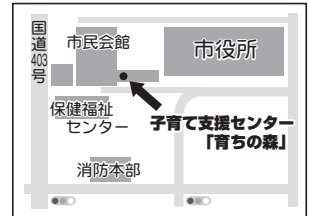

## 市内公共施設で インターネット体験

市民の皆さんが、インターネットを利用して情報を集めることができるように、パソコン(公共端末)を市内7施設に設置しました。

- 3月中に順次利用できます
- パソコンの設置場所
  - ・市役所市民ロビー
  - ・地域学園
  - ・保健福祉センター
  - ・図書館
  - ・美術館
  - ・海洋センター
  - ・荻川地区公民館
- 利用方法 各設置場所に掲示してある「公共端末ご利用ルール」を守ってお使い下さい。利用は無料です。

## 地域みんなで子育てしよう

4月1日  
オープン

## 子育て支援センター「育ちの森」

こんなことを行う予定です。

- 親子の遊びと交流
- 子育てサークルの支援
- 一時保育
- 子育て相談

- 問い合わせ 福祉健康課児童係(内線256)へ。

くわしくは、広報4月1日号で!

## 公共下水道の供用開始について

- 供用開始日 3月31日(日)
- 供用開始区域・面積 車場2・3・4・5丁目、中野1・2・4丁目、荻島1丁目、結、川口、秋葉1・2丁目、東島、古津、西古津、柄目木のいずれも一部。約38ha
- 告示の縦覧 3月18日(月)～30日(土)、下水道課(市役所5階。ただし、土・日曜日と祝日は1階宿直室)