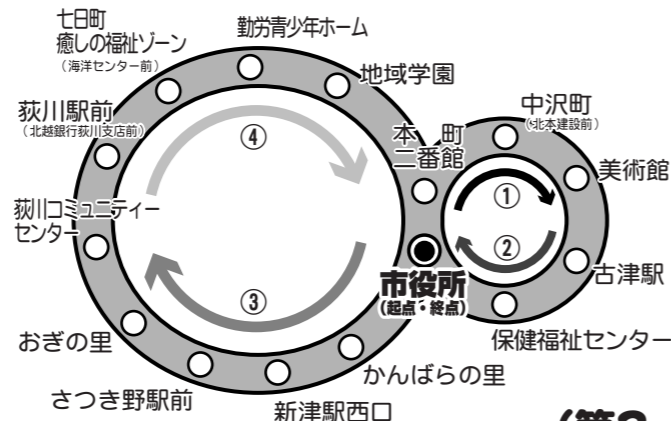

(第3・4便)

多彩なアートが待っています