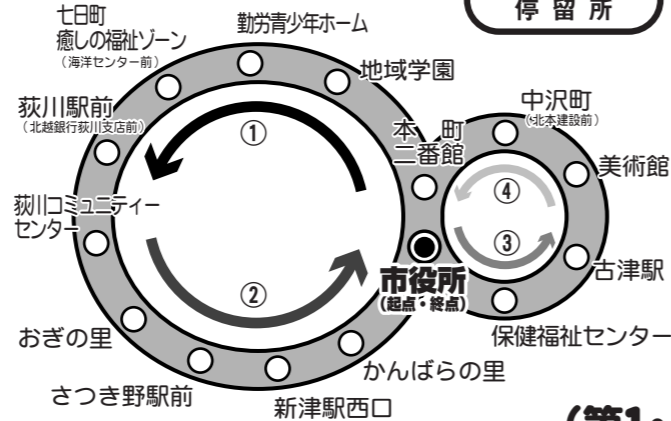

3月1日(金)から
3月31日(日)まで

(第1・2便)

バス停	第3便	第4便
市役所	13:00	14:50
本町二番館	13:07	14:57
中沢町	13:13	15:03
新津市美術館	13:20	15:10
古津駅	13:23	15:13
保健福祉センター	13:28	15:18
市役所	13:30	15:20
かんばらの里	13:37	15:27
新津駅西口	13:44	15:34
さつき野駅前	13:47	15:37
おぎの里	13:55	15:45
荻川コミュニティセンター	13:56	15:46
荻川駅前	13:59	15:49
七日町癒しの福祉ゾーン	14:09	15:59
勤労青少年ホーム	14:13	16:03
地域学園	14:15	16:05
本町二番館	14:22	16:12
市役所	14:28	16:18