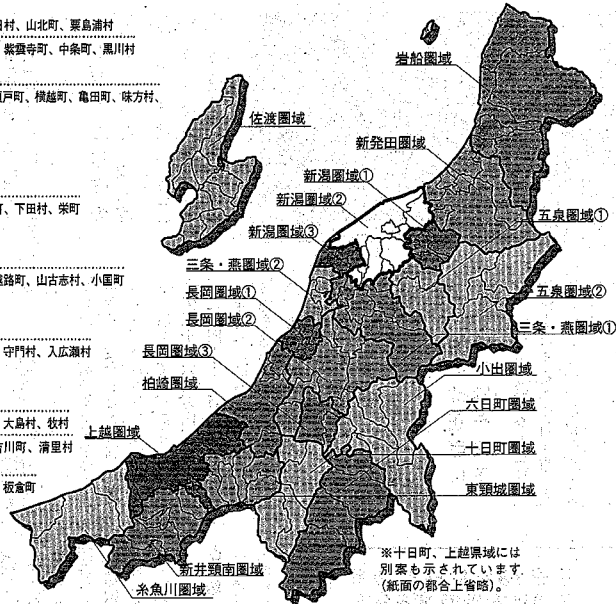

参考：新潟県が示した県全体の合併パターン（111市町村→21の区域）

※十日町、上越県域には別表も示されています（紙面の都合上省略）。

◆合併に関する情報は、新潟県のホームページでも公開されています。

＊新潟県のホームページ
<http://www.pref.niigata.jp/gappei/>

◆新津市の合併に関するご意見などは、☎956-8601 新津市役所企画調整課企画情報係までお寄せください。インターネットからもどうぞ。

＊新津市ホームページ
<http://www.city.niitsu.niigata.jp/>

今後市民の皆さんへ合併についての情報提供をしながら、検討を進めていきます。

だから、今
みんなで考えよう

お買物、ご用命は市内で

パソコン教室 受講生募集!
わかるとできる新津校
新津市田家2丁目 旧第四銀行南支店2階 TEL.24-1270
◎完全個別学習 好きな時間に自分のペースで 週日、朝9時から夜9時まで
◎低料金 受講料1時間1000円、入会金・教材費不要 教室維持費月1000円とパソコン使用料1時間200円が必要です。

安くても美味しい!! とほたてもご利用できます
ハイランク食堂は 市役所と市民会館の間です。
日替定食 ¥500 お得なセット・ラーメンチャーハン ¥550 ラーメンカレー ¥550
新津仕出し協同組合 ☎24-3123