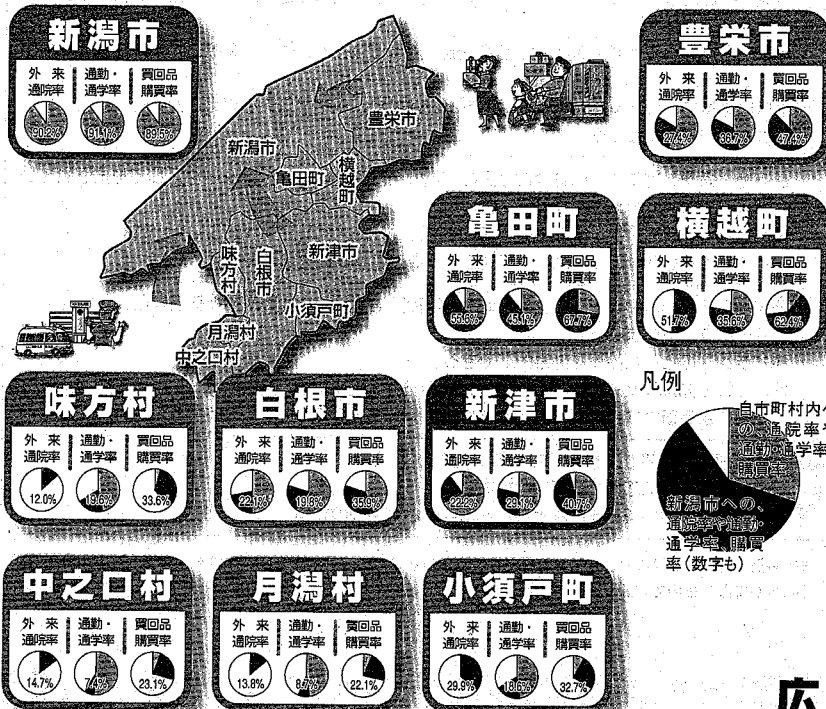

みんなで考えよう市町村合併②

※買回品(かいまわりひん)…衣料品や耐久消費財、文化品のように、品質・価格などを顧客が十分に比較検討して買い求める商品のこと。

上の図は、県が合併パターンを作成するにあたって根拠のひとつとした、「新潟圏域②」における10市町村内での人の動きを示したものです。
図を見ると、どの市町村でも通勤・通学や買い物、医療において、新潟市と何らかの結びつきがあり、市町村によっては非常に強いです。文化・レクリエーション施設の利用なども合わせて考えると、私たちの日常生活圏は、行政区域(11市町村の区域)よりもずっと広がっているものと考えられます。
今の行政区域がつけられた当時は、人の住んでいる所と生活圏がほぼ一緒でしたが、現在では自動車や電車などの交通手段の発達によって生活圏が広がっています。

新潟市を中心に
広がる日常生活圏

お買物、ご用命は市内で

新潟ピアノ工房
このからの時代は... **ピアノリース** 年1回返却付
工房でリニューアルされた各種メーカー品を月6,000円よりリース致します(搬入費別途)
お買い得中古!! **ピアノ・エレクトーン・電子ピアノ**揃いました!!
社団法人日本ピアノ調律師協会会員 石川正行
見積無料 **ピアノ/買い取り・引き取り致します**
見積無料 **ピアノ/クリーニング&メンテナンス**
大切なピアノ、ピカピカに仕上げます。もちろん整備・調律してお届けします。
【独自のネットで県内・外に届け、アフターケアもバッチリ!!】
お問い合わせ ☎22-9393 Office:新津市車場4-11-75 工房:新潟市近江3丁目