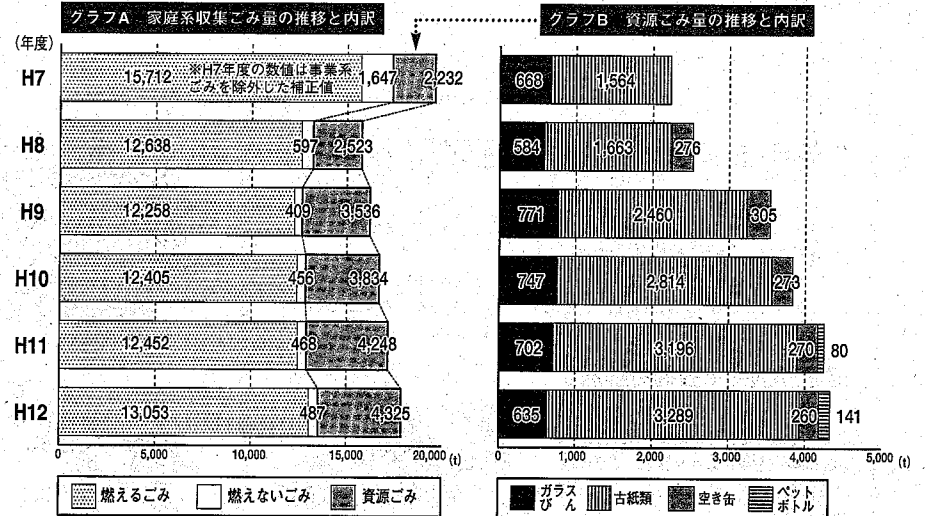

県民介護技術習得研修会

●とき 11月9日(金)、15日(木)、16日(金)、12月6日(木)および施設実習(日程・場所未定)。

●ところ 五泉市福祉会館(五泉市太田)ほか

●内容 基本的な介護知識と技術。講習修了後3年間はホームヘルパー養成研修3級の受講料を一部免除

●参加費 無料

●定員 50名(申込多数の場合抽選)

●申込み 9月28日(金)までに、往復はがきに住所・氏名・生年月日・電話番号を記入し、津川地域福祉センター

県民介護技術習得研修会係(0959-4402東蒲原郡津川町大字津川1861-1、02549-2-0952)へ。

リサイクル 循環型社会を目指して④

～家庭系燃えるごみ 燃えないごみの減量を～

生かせば資源、捨てればごみ 資源ごみの正しい出し方
●ガラスびん、ペットボトル、紙が水で洗って乾かす。
●空缶、瓶、水筒は洗って乾かす。
●古紙類、紙の裏面は文字にするのがよい。

上のグラフAは、ごみステーションから収集された家庭系ごみの量で、指定袋制が始まった平成8年度以降、家庭系燃えるごみ・燃えないごみは少しずつ増える傾向にありますが、資源ごみは大きく増加を続けています。
グラフBは資源ごみの中身とその量を年度別に表したものです。平成8年度から空き缶、平成11年度からペットボトルの資源ごみ回収を始め、今年の七月からは電池も資源ごみとして分別収集しています。