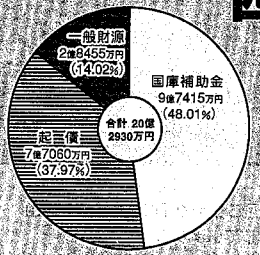

はじめまして
新津駅東西歩行者道・西口交通広場です。

財源の内訳 (新津駅東西歩行者道、西口交通広場、西口駐輪場)

総事業費は二十億二千九百三十万円
線路によって三分されていた東西間の往來を結ぶ新津駅東西歩行者道と西口交通広場(駐輪場を含む)の整備には、約十一年間の歳月と、総事業費二十億二千九百三十万円がかけられています。これらの財源は左のグラフのとおり、国庫補助金や起債(市の借金)によって賄われています。起債の償還(返済)については、すでに借入年度ごとに始まっているので、すべての返済を終えるのは平成二十八年度となる予定です。

新津駅を中心としたにぎわいの空間に

今まで線路によって二分されていた地区を東西歩行者道が結び、西口駐輪場が整備されたことで、商店街への買い物も身近になり、市街地の活性化が期待されます。また、西口交通広場は交通の利便性だけでなく、新津市の新しい玄関口として景観に配慮し、市民の憩いの場となるような環境に整備されています。さらに、今年度から五年の予定で取り組まれる「新津駅東口広場整備事業」に伴って橋上駅舎化されると、現在の東西歩行者道から直接、駅舎への出入りが可能になります。

新津駅東西歩行者道の概要

幅：5m、長さ：112m(鉄骨造)
エレベーター(11人乗り)…西口、東口に各1基
※西口駐輪場には、自転車798台、ミニバイク56台を収容できます(スタンド付)。

体の不自由な方のために、東口と西口に1基ずつエレベーターがあります。