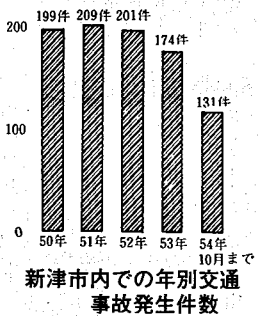

新津市内での年別交通事故発生件数

運転者の注意

事故は年々減少していますが、最近の傾向として、死亡事故に直結する飲酒運