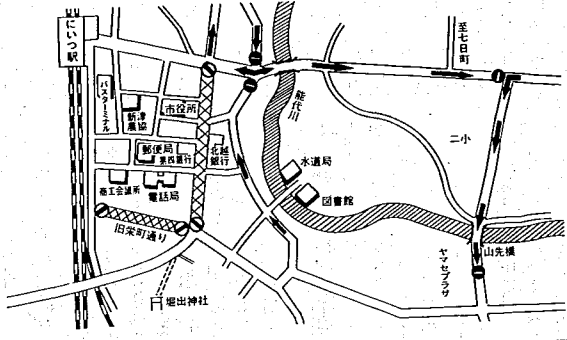

8月20日の交通規制図

午後7時30分から11時まで

凡	記号	意味
○	○	東西通行
→	→	一方通行
●	●	車両進入禁止

20日夜は旧栄町通りも通行止め

17日夜の松坂市内流しから「いっつ夏まつり」が開幕します。17日夜の交通規制は先号でお知らせしましたので、今号は20日夜の屋台まつりのときの交通規制をお知らせしてご協力をお願いします。なお臨時駐車場は市内流しのさいと同じです。

本番へ向けて盛りあがり

いっつ夏まつり本番を控え、さる8日に歩行者天国と縁台将棋が目抜き通りで行われ、たくさんのお客さんが参加して大人気な光景が見られました。また歩行者天国では動く動物のぬいぐるみが人気の的でした。

市民オリエンテーリング大会にご参加を
市民オリエンテーリング大会が秋葉山で開かれます。磁石とコンパスをたよりに初秋の秋葉山を歩いてみませんか。お申し込みは各自治会まで。お申し込みは各自治会まで。お申し込みは各自治会まで。