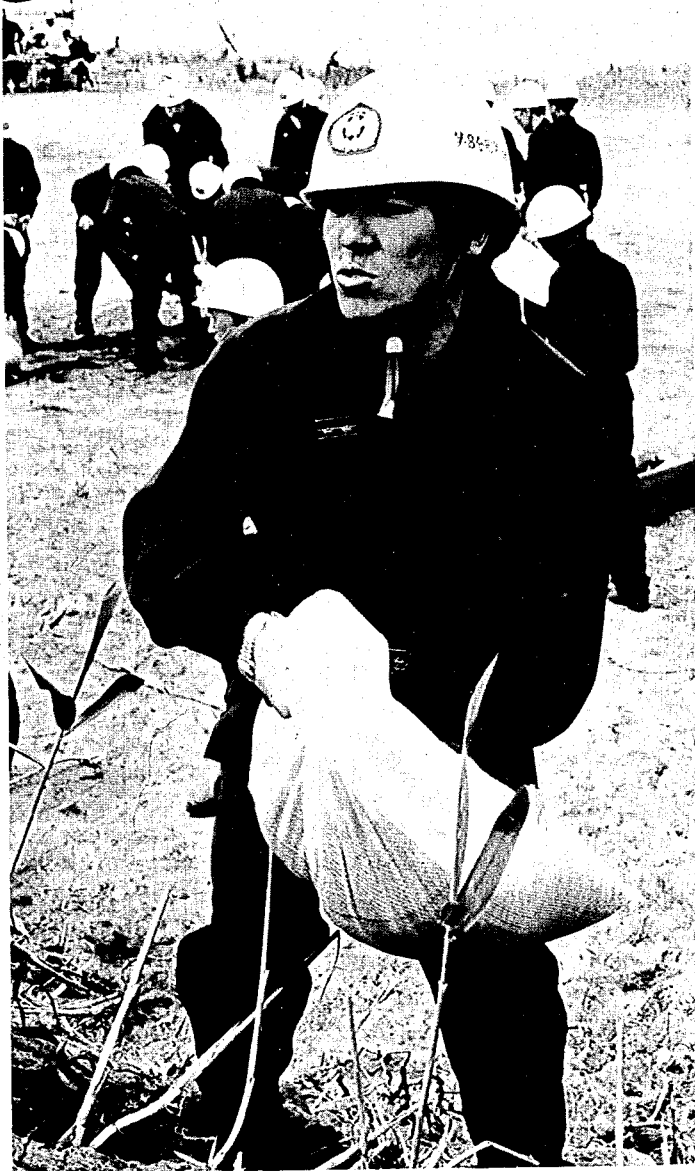

「備え」
確かに

梅雨、台風などの出水期を迎え、さる6月24日、子成場の信濃川堤外地で「水防演習」が行われました。

去年は、6・26梅雨前線豪雨が当市に大きな被害をもたらしただけに参加した団員の目も真剣そのもの。信濃川が豪雨で危険水域に達したという想定のもと、120人の団員がいっせいに演習にかかりました。

万一の「備え」を確かに—と炎天下にもかかわらず土のうを持つ手にも力が入ります。

また7月1日は「国民安全の日」。災害などの発生に備え、地域や家庭ぐるみで避難か所の点検や防災体制を充実しようというものです。お宅の備えはいかがでしょう。