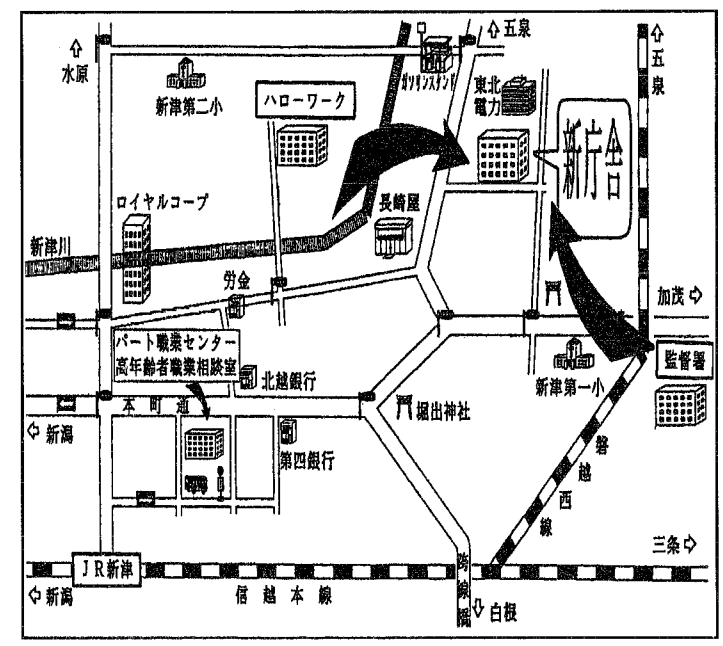

第12回白根マラソン開催

日 時：5月10日（日）7時30分受付、8時30分開会式
会 場：白根小学校グラウンド（雨天時は小学校体育館）
コース及び種目：小学校3年生以上のペアマラソン（2キロ）からハーフマラソンまで4部門13種目
資 格：制限時間内に完走可能な人
参加料：小・中学生1,000円、高校生以上2,000円、ペアマラソン1組2,000円
申込み締切り：3月20日（金）必着
お問い合わせ・申込み場所
白根市教育委員会 スポーツ振興課（カルチャーセンター内）
☎025-373-6311

にいつ鉄道まつり～SL運行～

—阿賀野川ラインSLの旅—
3月14日（土）～16日（月）
上り 新津駅8時19分発→津川駅10時8分着
下り 津川駅15時21分発→新津駅16時56分着
*運行初日の14日は新津駅0番線ホームにて出発セレモニー

—にいつ鉄道まつり—
日時：3月14日（土）～15日（日）
午前10時～午後3時
会場：本町1丁目駐車場（新津駅となり）
内容：・ミニSL「日本海丸丸号」運転
・有名駅弁販売、お楽しみ抽選会など

お問い合わせ 新津市役所 農・産業振興課 観光交流係 0250-24-2111 内線472

新津労働基準監督署（3月9日（月）より）
ハローワーク新津（3月23日（月）より）が
新庁舎へ移転します。

新津労働基準監督署とハローワーク新津は、庁舎新築により移転します。

（移転先）
新津市本町4丁目18番8号
「新津労働総合庁舎」
新津駅より徒歩15分

（入居庁）
1、2階 ハローワーク新津
☎0250-222-2233
3階 新津労働基準監督署
☎0250-221-4161

広報クイズ??

- ① 3月～5月は〇〇〇〇〇
  キャンペーンです。
- ② 所得税・住民税は3月〇日
  が申告期限です。
- ③ 啓蟄は〇〇〇〇〇と読みます。

ヒント 広報をよく読んで…
正解者には抽選で3名の方に記念品を進呈。

★応募方法

裏	表
クイズの答え	956-0192
① ② ③ 住所 氏名 電話番号 町に対するご意見 ご希望等	役場総務課 企画財政係 行 小須戸町大字小須戸120

★締め切り 3月16日（消印有効）

1月号のクイズの答え

- ① 3
- ② 文化財防火デー

当選者 岩崎 敏子さん（中央町3）
中野 絹子さん（若葉町1）
佐藤 ムツさん（新栄町1）

従五位・勲五等瑞宝章受章
故 成田常信氏（うでこぎ）

故成田常信氏が、従五位・勲五等瑞宝章を受章されました。成田氏は、昭和十五年より昭和五十四年までの永年にわたり、教職にたずさわられ、小須戸小学校長を最後に退職されました。退職後も小須戸町中央公民館長、中蒲原地区保護司として尽くされ、学校教育、社会教育、福祉の向上に多大な功績があり受章されたものです。

勲六等瑞宝章受章
故 渡辺助一郎氏（矢代田）

故渡辺助一郎氏が勲六等瑞宝章を受章されました。渡辺氏は昭和三十年から昭和四十二年までの十二年間にわたり、町議会議員をつとめられ、小須戸町の発展に大きく貢献され、地方自治の進展に寄与された功績により受章されました。

啓蟄

朝のテレビ番組で、アナウンサーが「おはようございます。今日は啓蟄。穴ごもりしていた虫が這い出す季節ですね」と言うのを聞いた子どもが「お母さん、またゴキブリが出てくるんだね」と言ったとか。

都会のマンションに住み、道路も校庭も舗装という生活をしている子どもには、虫といえばゴキブリなのでしょう。

啓蟄の啓は開くという意味。蟄は虫が地中にこもる様子や、その虫のことをいいます。この蟄という文字は蟄居などというときにも使います。

啓蟄は、曆を二十四の季節に分けた二十四節気の一つで、新暦では三月五日か六日に当たります。地虫などが冬眠を終えて穴から出てくる季節というわけです。

しかし、南北に長い日本では、地域によって虫が冬眠を終わる時期も違います。虫が出てくるのは明け方の気温が五度くらいになったときといわれますから、九州では三月ごろ、北海道ではそれより二か月程度遅いようです。

この季節は虫が穴から出てくるだけでなく、草花の緑も鮮やかに変わってきます。三～五月は「国土緑化キャンペーン」です。森林はわたしたちの暮らしに潤いを与え、国土を守り生命をはぐくむ地球の財産であり、山崩れや風水害を防ぐ役割を果たしています。最近、地球規模での環境問題がクローズアップされています。まずは身近な自然環境を守っていくようにしたいものです。