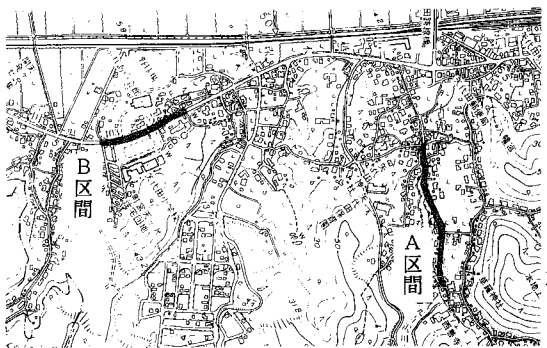

特別養護老人ホーム 「菅名の里」がオープンしました。

4月1日、社会福祉法人中東福祉会特別養護老人ホーム「菅名の里」が五泉市馬下地区に開所しました。

老人ホームは、80人定員で、小須戸町からも3人が入所しました。また、在宅の寝たきり老人等を介護している人が、病気や介護疲れなどの理由で一時的に介護ができなくなった場合に、そのお年寄りを短期間預かる「ショートステイ」ベッド数も20床確保され、要望に即応できる体制が整備されました。

特別養護老人ホーム「菅名の里」は、県・日本自転車振興会（競輪）の補助金や、小須戸町をはじめ構成11市町村の負担金などにより建設された施設です。

- ① 資格取得届（ただし厚生年金共済組合の加入者を除く）
- ② 就職したとき
  - ・本人↓資格喪失届
  - ・扶養されている配偶者↓種別変更届（第三号被保険者該当届）
- ③ 退職したとき
  - ・本人↓資格取得届
  - ・扶養されている配偶者↓種別変更届
- ④ 転職したとき
  - ・扶養されている配偶者↓種別変更届

- ⑤ 結婚、増収等で厚生年金、共済組合の加入者の扶養からはずされたとき
  - ・扶養されていた配偶者↓種別変更届
- ⑥ 離婚、増収等で厚生年金、共済組合の加入者の扶養からはずされたとき
  - ・扶養されていた配偶者↓種別変更届
- ⑦ 住所が変わったとき
  - ・本人↓住所変更届
  - ・扶養されている配偶者↓住所変更届

商業統計調査のお願い

七月一日現在で、すべての卸売・小売業の商店を対象として「平成六年商業統計調査」が実施されます。

この調査は、全国の卸売・小売業を営む事業所（商店）を対象とし、商業の実態を明らかにすることを目的としています。調査員が直接お伺いしますので、ご協力をお願いします。

建設課
A 作業時：全面通行止
B 終日片側交互通行

新潟地域広域市町村圏 施設めぐり参加者募集

新潟地域広域市町村圏協議会では、圏域構成市町村の施設をバスで見学していただく参加者を募集します。（定員40名、応募多数の場合は抽選）ふるって御参加ください。

とき：8月2日（火）
新津市役所玄関前9時集合17時解散。
見学地：ふるさと村、マリンピア日本海（昼食）、北方文化博物館、亀田公園、福島潟とオニバス。

申込み：7月14日（水）（消印有効）まで往復はがきに「広域施設めぐり新潟・豊栄ブロッココース希望」と明記のうえ、住所、氏名、年齢、電話番号を記入して、新津市企画調整課企画係へ。

申込先：新津市企画調整課企画係
（新津市程島2009番地）
はがき一枚に二名以内で必ず返信面にも住所氏名を記載して下さい。参加費は大人二千円、小人千円で当日お支払い下さい。なお、昼食代は含みません。（昼食持参可）

7月は 社会を明るくする運動月間

私たちの街だから
ふれあいの心で築こう
明るい社会！

「社会を明るくする運動」はすべての国民が犯罪の防止と罪を犯した人達の更生について力を合わせ犯罪や非行のない明るい社会を築こうとする運動です。次代を担う少年を非行から守り非行に陥った少年の立ち直りを助けるため、地域に理解と協力の輪が広がるよう皆様の暖かいお心をお寄せ下さい。

尚、月間中に愛の募金のお願いや広報紙の配布、広報車によるPR等の運動やいろいろの催しを展開いたしますので、ご協力をお願いいたします。

七月一日（金）新潟総合テレビ
● 広報映画のテレビ放映
「なつみ、日傘の愛」
主演 鳥かおり

七月十八日（月）
午前十時～十時五十分
新潟総合テレビ
● 講演会
日時 七月二十九日（金）
午後二時三〇分～
演題 「急水月不流」
―水急にして月を流さず―
講師 五十嵐紀典老師
新津市盛岩寺住職
新津市視聴覚ホール
会場 新津市視聴覚ホール
大変意義あるお話が拝聴出来るものと思います。皆様のご参加をぜひお願いいたします。
※ 広報映画「なつみ、日傘の愛」のビデオテープの貸し出しをいたします。（貸し出しは七月十九日（火）以降になります。）
お問い合わせは福祉係（内線）33番まで。