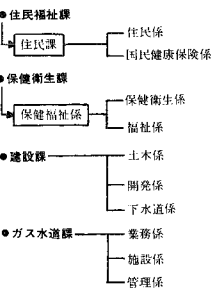

役場の課名を一部変更

四月一日から、役場の課名、係名が一部変わりましたのでお知らせします。

よろしく願ひします

新年度職員の内動

町では、四月一日付で次のとおり職員の内動を発令しました。

▼出納室 家塚 俊晴 課長	▼産業課 高山 光栄 調理師 森田 博 用務員	▼建設課 阿部 康弘 課長	▼矢代田保育園 間嶋カツ子 調理師	▼小須戸保育園 荒木 テル 園長 藤田 千江子 用務員 藤田 尚義 用務員
▼総務課 阿部 康弘 課長	▼建設課 阿部 康弘 課長	▼住民課 三浦 栄市 課長 鈴木 誠 課長 松尾 安一 業務係	▼ガス水道課 伊藤 正人 課長 真島 一弥 業務係	▼公民館 小林 イツ 用務員 小須戸保育園用務員
▼住民福祉課 佐藤 清 課長 高野 浩美 課長	▼保健福祉課 高野 浩美 課長	▼教育委員会 渡辺 久則 教育課長 小須戸保育園園長 大野ヤウ子 小須戸幼稚園用務員 木村 ミウ	▼保健婦長 窪田 一美 保健婦 川村 セツ 保育母 佐藤貴志子 保育母 長谷川涼子 保育母 吉井 光子 保育母 小林 イツ 保育母	▼退職 藤田 尚義 用務員 藤田 千江子 用務員 藤田 尚義 用務員
▼住民課 小山喜三郎 課長 知野 利和 課長	▼住民課 小山喜三郎 課長 知野 利和 課長	▼教育委員会 渡辺 久則 教育課長 小須戸保育園園長 大野ヤウ子 小須戸幼稚園用務員 木村 ミウ	▼保健婦長 窪田 一美 保健婦 川村 セツ 保育母 佐藤貴志子 保育母 長谷川涼子 保育母 吉井 光子 保育母 小林 イツ 保育母	▼退職 藤田 尚義 用務員 藤田 千江子 用務員 藤田 尚義 用務員