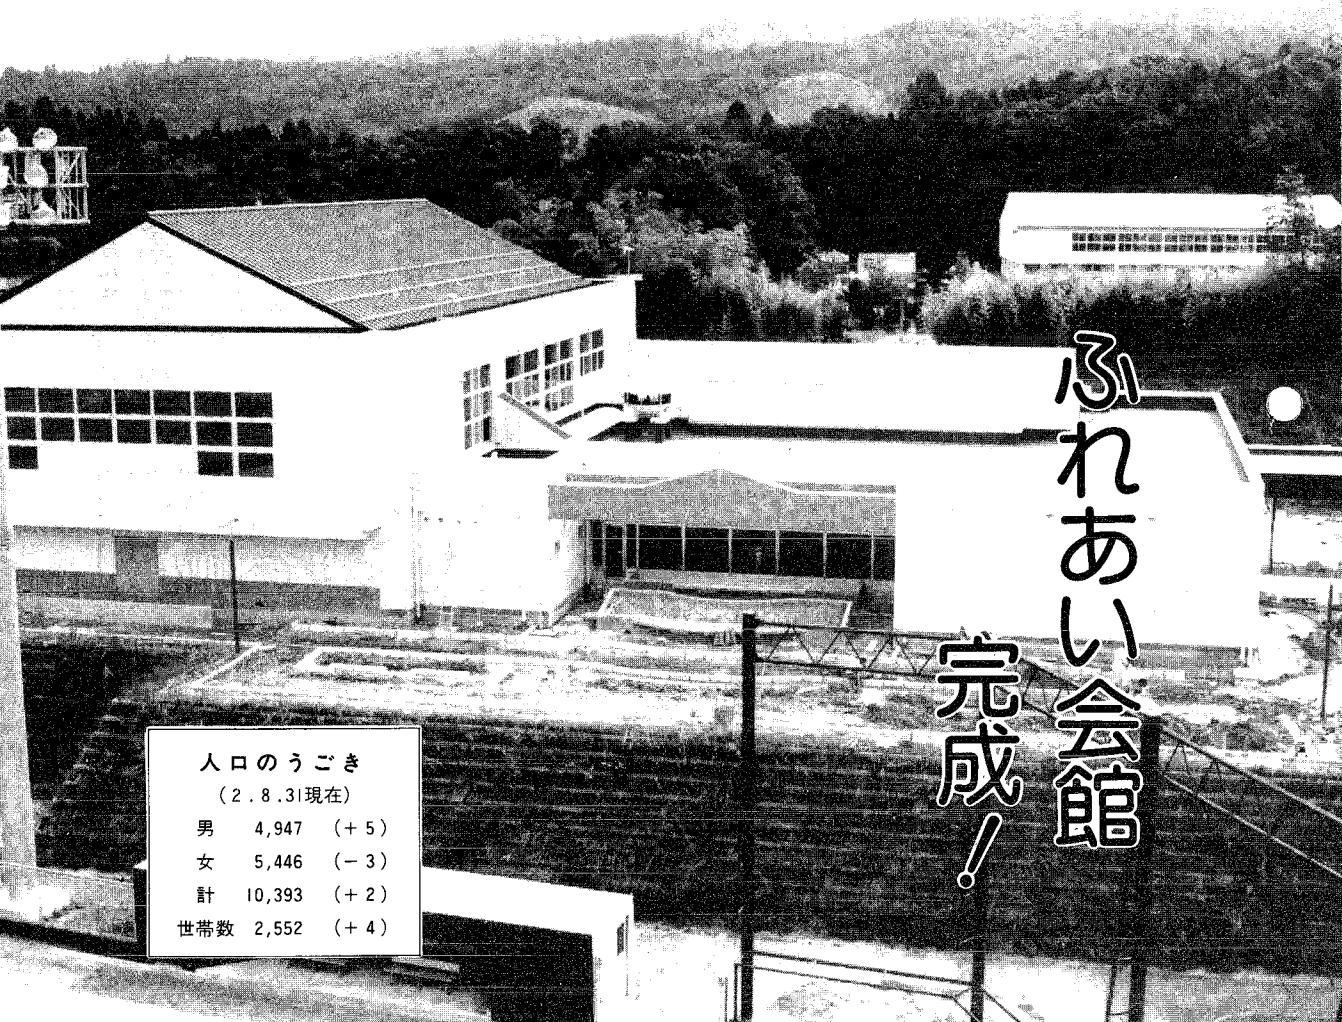

ふれあい会館

完成!

人口のうごき

(2.8.31現在)

男	4,947	(+5)
女	5,446	(-3)
計	10,393	(+2)
世帯数	2,552	(+4)