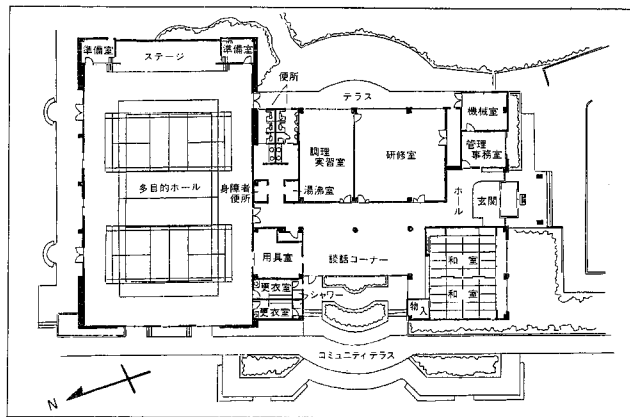

使用料は?

区分	屋(1時間につき)	ナイター使用(1時間につき)
野球場	町内者 五〇〇円 町外者 七〇〇円	三,〇〇〇円
テニスコート	一面 一〇〇円 二面 三〇〇円 三面 一,〇〇〇円	一,〇〇〇円

※使用時間が一時間に満たない場合は一時間とします。
※ナイターの使用は、原則として終了を午後九時三十分とします。

スポーツ公園の建設完了に引き続き、東側高台に屋内施設を本年度から2ヶ年で建設する予定です。総面積は、1,117㎡で、多目的ホール、研修室、調理研修室、和室等で、今後、スポーツ、文化活動、レクリエーション、講演会など、ゆとりある幅広い利用が可能となります。

山の手屋内施設(仮) 元年度から建設

管理棟 102.8㎡

テニスコート

コート面積 2,584㎡ (4面)
照明施設 高さ13m 4基24台
(メタルハライド 1KW 24台)
照明度 230ルクス

ゲートボール場

コート面積 500㎡(1面)

野 球 場	
グラウンド面積	10,000㎡ (内芝張 6,294㎡)
センター	110m
両 翼	90m
本 部 席	鉄筋コンクリート造 30.8㎡
ダッグアウト	鉄筋コンクリート造 56.8㎡
バックスクリーン	高さ 8m 幅 18m
スコアボード	縦 3.3m 横 12m (電光カウンター表示)
放送施設完備	
照明施設	高さ19m 4基96台 (1基24台) (メタルハライド 1KW 60台) (高圧ナトリウム 660W 36台) 照明度 平均 220ルクス (内野 300ルクス 外野 200ルクス)