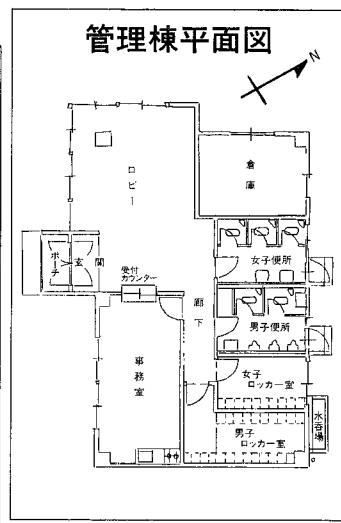

使用料は?

区分	屋(1時間につき)	ナイター使用(1時間につき)
野球場	町内者 五〇〇円 町外者 七〇〇円	三,〇〇〇円
テニスコート	一面 一〇〇円 二面 三〇〇円 三面 一,〇〇〇円	一,〇〇〇円

※使用時間が一時間に満たない場合は一時間とします。
※ナイターの使用は、原則として終了を午後九時三十分とします。

スポーツ公園の建設完了に引き続き、東側高台に屋内施設を本年度から2ヶ年で建設する予定です。総面積は、1,117㎡で、多目的ホール、研修室、調理研修室、和室等で、今後、スポーツ、文化活動、レクリエーション、講演会など、ゆとりある幅広い利用が可能となります。

山の手屋内施設(仮) 元年度から建設

管理棟 102.8㎡

テニスコート

コート面積 2,584㎡ (4面)
照明施設 高さ13m 4基24台
(メタルハライド 1KW 24台)
照明度 230ルクス

ゲートボール場

コート面積 500㎡(1面)

野 球 場	
グラウンド面積	10,000㎡ (内芝張 6,294㎡)
センター	110m
両 翼	90m
本 部 席	鉄筋コンクリート造 30.8㎡
ダッグアウト	鉄筋コンクリート造 56.8㎡
バックスクリーン	高さ 8m 幅 18m
スコアボード	縦 3.3m 横 12m (電光カウンター表示)
放送施設完備	
照明施設	高さ19m 4基96台 (1基24台) (メタルハライド 1KW 60台) (高圧ナトリウム 660W 36台) 照明度 平均 220ルクス (内野 300ルクス 外野 200ルクス)