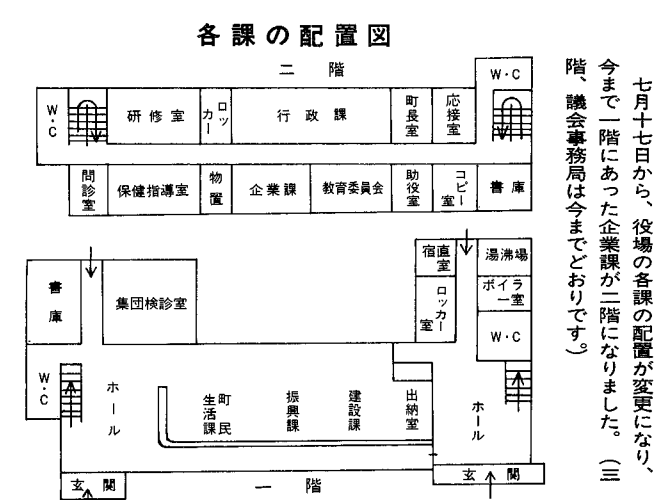

役場の各課の配置が変わりました。

町税等の滞納一掃について

納税の義務は申すまでもなく、国、県、町を問わず、私たち住民の生活と健康を守る大切な財源として、教育、文化の向上や社会福祉の充実と、生活環境の整備、産業の振興等に最も重要な役割を果たしております。

納税は国民一人、ひとりの義務とは申しながら、納税者の深いご理解とご協力がなければ、その成果は期待出来ません。近年の経済動向の関係から一部納税者の中で、町税等を滞納している方々があり、本町の行政執行に大きな影響を与えております。

そのため、町では八月を「滞納一掃月間」と定め滞納税金を一掃して健全財政を確立し、明るく住みよい町づくりを推進することにしています。

小須戸町は振替納税推進の町宣言を行ない、税金は期限内に納めていただくため、便利で安全な口座振替制度の普及に努めています。

口座振替の手続きは簡単です。未加入者の方はこれを機会に口座振替をご利用ください。よろしくお願いいたします。

小須戸一酒屋間のバスが八月一日より増発されます。

朝、夕方にそれぞれ片道運行ですが、小須戸町に通勤をされている方々にとっては、今までの不便さが解消されることと思えます。

ファミリーで森林浴を!! 参加者募集

今年「国際森林年」「国際青年年」です。みんなで緑あふれる胎内平で「森林ウォークラリー」と森林とのふれあいクイズをたのしみましょう。

多数のご参加をお待ちします。

参加チーム 一般親子家族(二人)百組

期日 八月十八日(日) 午前10時から

あて先 〒九五〇 新潟市新潟市新 光町四番地一 新潟県農林水産部林政課内「森林ウォークラリー」係 (〇二五二一八五五二一) 内(三〇二二二)

自己負担 申込み方法 参加者氏名、児童の年齢、住所、郵便番号、電話番号を往復ハガキに記入して応募ください。(七月三十一日まで)

参加料 無料 交通費 昼食は

下水道一部供用開始に伴い水洗便所への改造に すみやかに対処を

町民の皆様もご存知のとおり昭和六十一年度より下水道が一部供用開始される予定です。

現在、該当処理区域でくみ取り式で使用されている便所については、下水道法で「公示された下水の処理を開始すべき日から三年以内に、その便所を水洗便所(汚水管が公共下水道に連