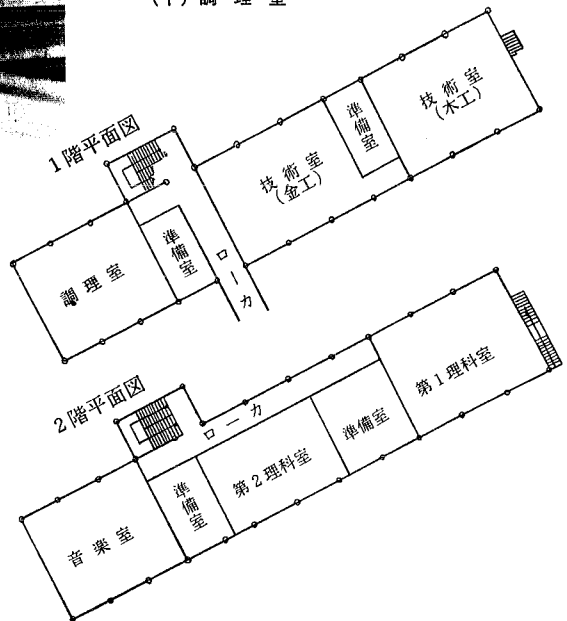

発行所 小須戸町役場 ☎ 3111
 毎月1日発行 印刷 玉庭印刷所

No.83

昭和55年

2/1

より充実した教育を!

中学校特別教室棟完成

写真(上) 特別教室棟全景
 (下) 調理室

昨年六月より工事を進めておりました、小須戸中
 学校特別教室棟が完成しました。
 従来の木造及びプレハブ造りの校舎が、今回の工
 事により鉄筋造二階建の校舎に生まれかわりました
 総面積一千二百五十八平方メートルで、一階は七百五
 十平方メートルあり、渡廊下、昇降口、調理室、準備室、金
 工室、木工室などがあります。二階は五百四十三平
 方メートルで音楽室、準備室、第一、第二理科室などがあ
 ります。
 この工事を祝って一月十九日に竣工式が行なわれ
 一月二十日から中学校では使用を開始しましたが、
 次の世代の担い手として、この新しい校舎で十分学
 んで欲しいものです。