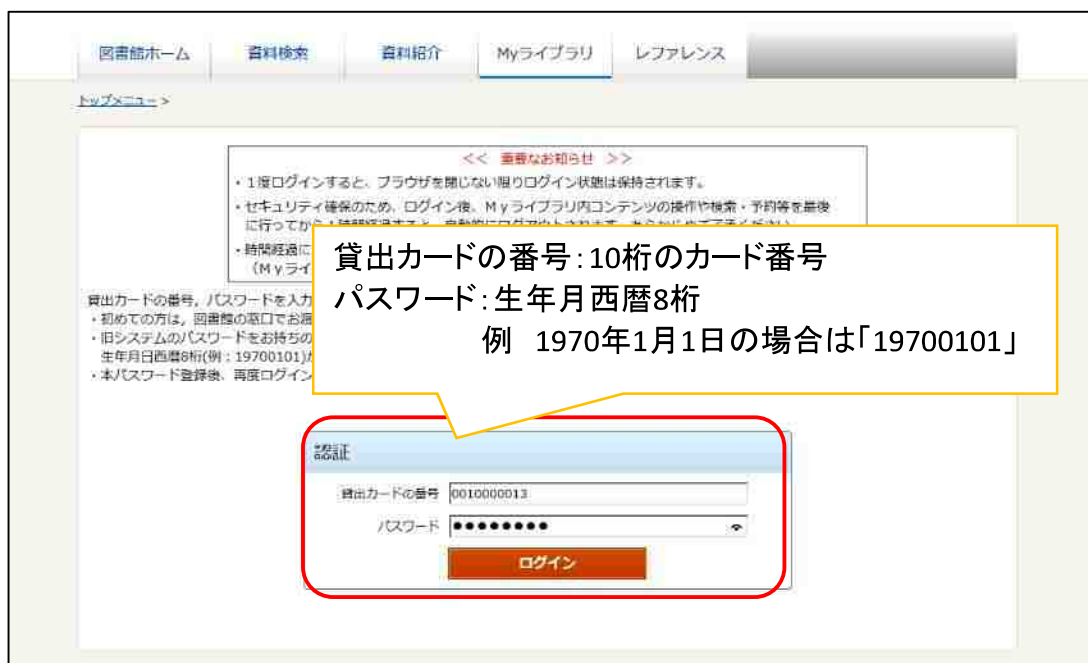

皆様にはご不便、ご迷惑をおかけしますが、ご理解いただきますようお願いいたします。

平成 27 年 7 月

問い合わせ ほんぽーと中央図書館企画管理課

電話:025-246-7700

パスワードの変更方法

(1)新潟市の図書館ホームページの「Myライブラリ」のログインボタンをクリックします。

(2)「Myライブラリ」にログインします。
貸出カードの番号とパスワードを入力して、「ログイン」をクリックします。

旧システムのパスワードをお持ちの方で、平成27年7月2日以降に初めてログインする方は、生年月日西暦8桁を仮パスワードとして設定しています。
パスワードは、生年月日西暦8桁を入力してください。