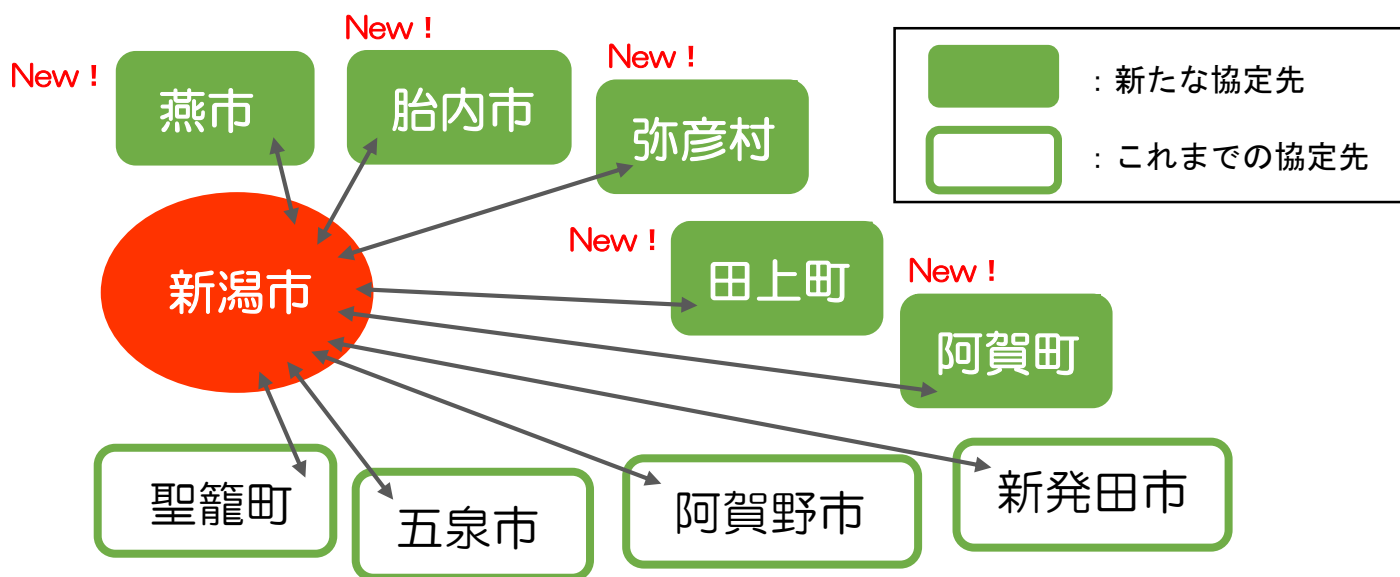

新たに2市2町1村と相互利用協定を締結

図書館の相互利用が 広がります！

— 平成30年4月1日（日）スタート —

◆新潟市にお住まいの方は、上記の市町村の図書館で資料を借りることができます。ご利用の図書館それぞれで貸出カードを作る必要があります。

◆上記の市町村にお住まいの方は、新潟市立図書館で資料を借りることができます。新潟市立図書館の貸出カードが必要です。

・借りることができる資料は、それぞれの図書館が所蔵しているものに限りです。

・所蔵していない資料の購入希望（リクエスト）や市外図書館からの借受（相互貸借）はできません。（これまで、新発田市・阿賀野市・五泉市・聖籠町にお住まいで、すでに貸出カードをお持ちの方も同様になります。）

※新潟市に通勤・通学されている方はこの限りではありません。

◆その他、貸出冊数や期間など、詳しくは利用する図書館にお問い合わせください。