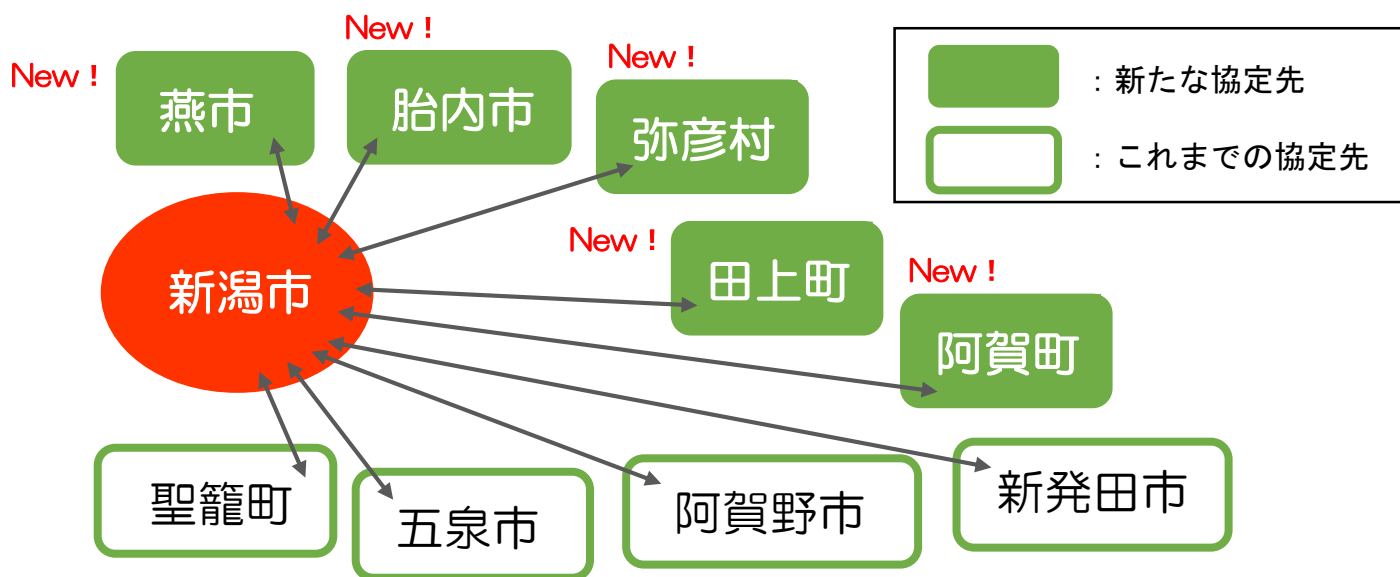

新たに2市2町1村と相互利用協定を締結

図書館の相互利用が 広がりました！

— 平成30年4月1日（日）スタート —

◆新潟市にお住まいの方は、上記の市町村の図書館で資料を借りることができます。ご利用の図書館それぞれで貸出カードを作る必要があります。

◆上記の市町村にお住まいの方は、新潟市立図書館で資料を借りることができます。新潟市立図書館の貸出カードが必要です。

・借りることができる資料は、それぞれの図書館が所蔵しているものに限ります。借りた資料は、借りた自治体の図書館にお返してください。

・所蔵していない資料の購入希望（リクエスト）や市外図書館からの借受（相互貸借）はできません。（これまで、新発田市・阿賀野市・五泉市・聖籠町にお住まいで、すでに貸出カードをお持ちの方も同様になります。）

※新潟市に通勤・通学されている方はこの限りではありません。

◆その他、貸出冊数や期間など、詳しくは利用する図書館にお問い合わせください。