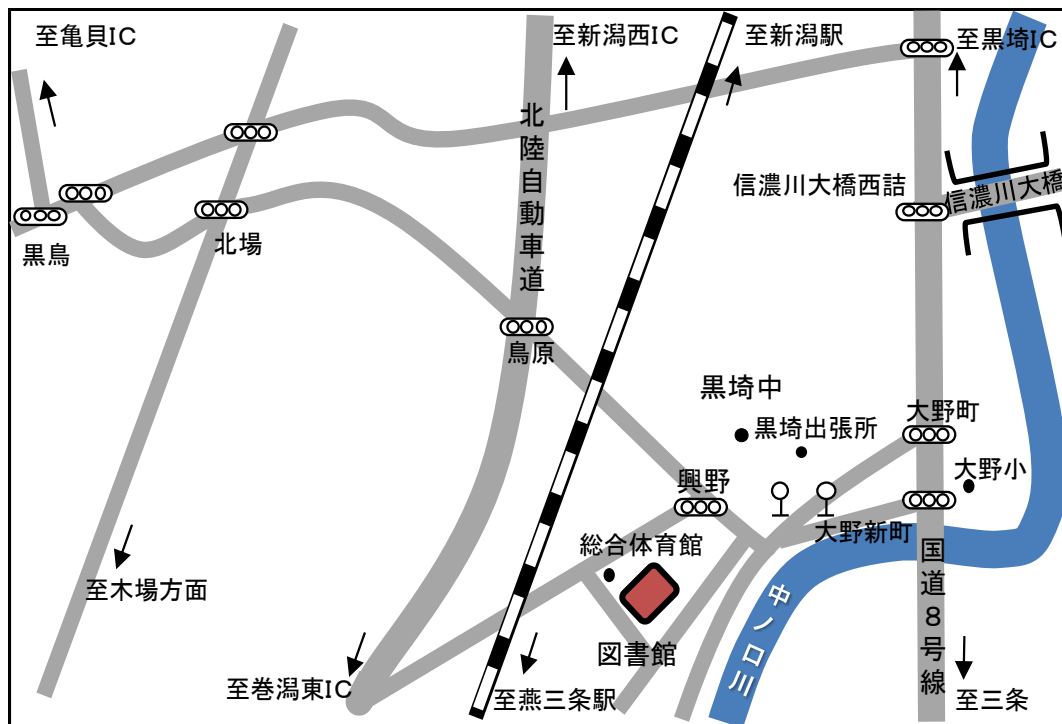

【黒埼図書館 交通アクセス】

黒埼図書館駐車場 12台

※図書館駐車場が満車の場合は、隣の黒埼地区総合体育館の駐車場に駐車してください。

バス

◆W8味方線 (青山～大野仲町～味方～月湯・湯東営業所) ※

◆黒鳥線 (内野営業所～黒鳥～大野仲町)

「大野新町」下車徒歩9分

※「新潟駅前～青山」は萬代橋ライン (BRT) をご利用ください。