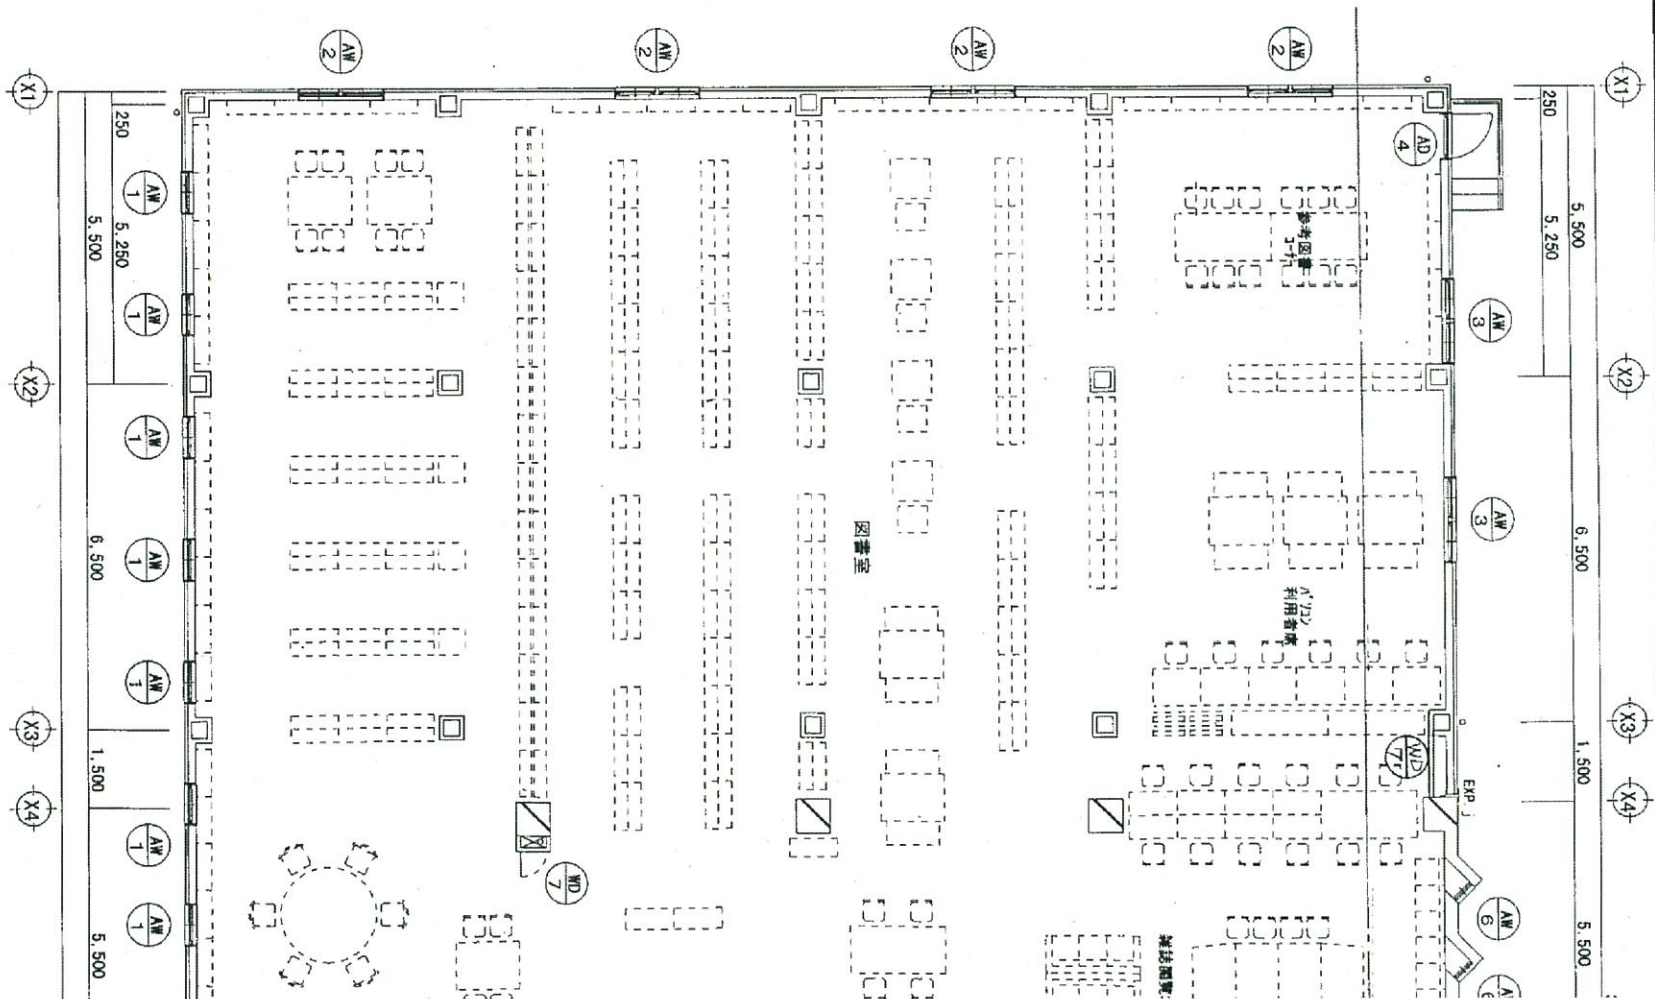

	5,000	1,300	5,500	5,500	6,565
250	4,750				6,315
	4,815		5,520	6,690	6,840

自動販売機設置位置

S=1:100

新潟市立黒埼図書館