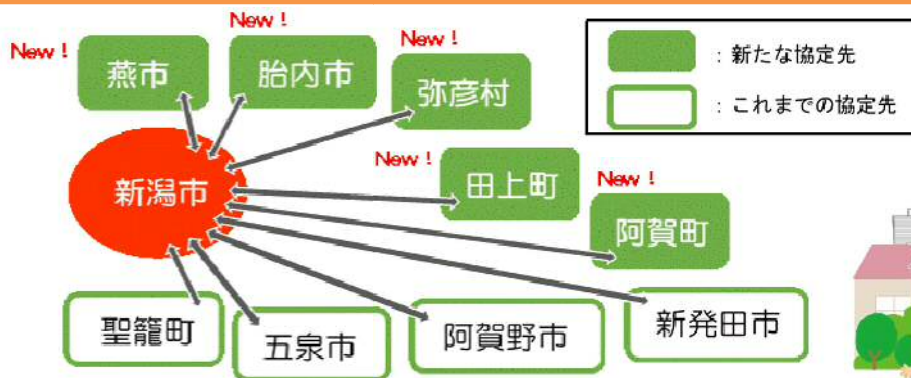

### ぷち製本体験 ~読書ノートを作ろう~

5月19日（土）に開催を予定しています。

詳細や応募方法は、後日、図書館なび、

市広報紙、市ホームページ、チラシ等でご案内します。

お知らせ

平成30年4月1日スタート

# 図書館の相互利用が広がりました

- ◆新潟市にお住まいの方は、上記の市町村の図書館で資料を借りることができます。ご利用の図書館それぞれで貸出カードを作る必要があります。
- ◆上記の市町村にお住まいの方は、新潟市立図書館で資料を借りることができます。新潟市立図書館の貸出カードが必要です。
  - ・借りることができる資料は、それぞれの図書館が所蔵しているものに限ります。借りた資料は、借りた自治体の図書館にお返してください。
  - ・所蔵していない資料の購入希望（リクエスト）や市外図書館からの借受（相互貸借）はできません。（これまで、新発田市・阿賀野市・五泉市・聖籠町にお住まいで、すでに貸出カードをお持ちの方も同様になります。）
- ◆その他、貸出冊数や期間など、詳しくは利用する図書館にお問い合わせください。

## 展示コーナー